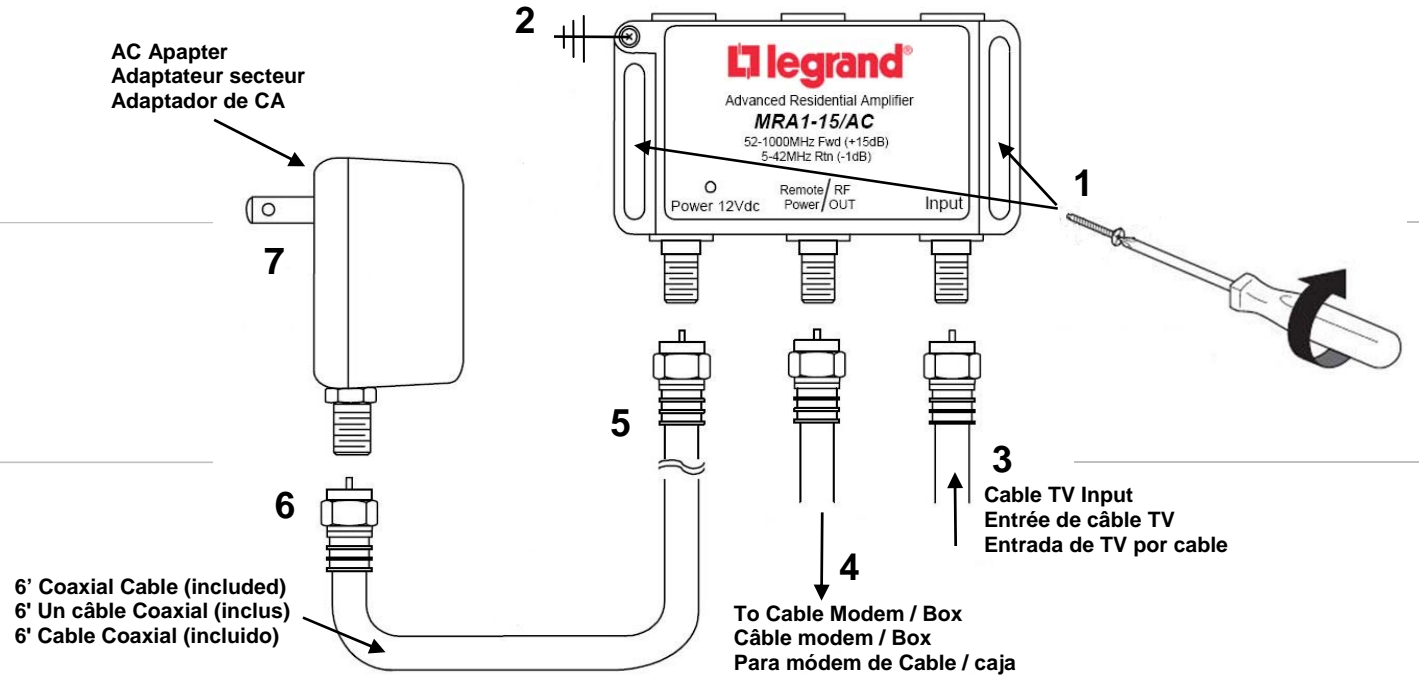

Single-port MoCA two-way Amplifier
 Amplificateur bidirectionnel de MoCA single-port
 Amplificador bidireccional de MoCA de puerto único

Doc. #1507152 11/12 Rev B

Installation Instructions • Instrucciones de Instalación • Notice d'Installation

Catalog Number(s) • Numéro(s) de Catalogue • Les Numéros de Catalogue: VM2201-V1

Country of Origin: Made in China • Pays d'origine: Fabriqué en Chine • País de origen: Hecho en China

Single-port MoCA two-way Amplifier
 Amplificateur bidirectionnel de MoCA single-port
 Amplificador bidireccional de MoCA de puerto único