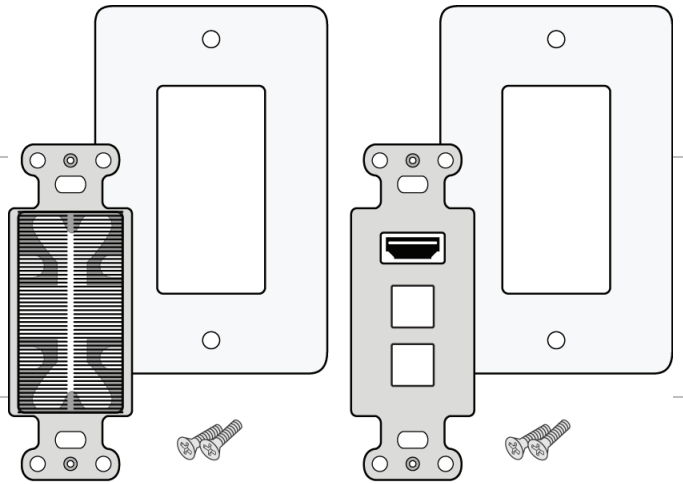

**(P/N HT2001-WH-V1)**

**(P/N HT2001-WH-V1)**

**(P/N HT2001-WH-V1)**

**(P/N HT2001-WH-V1)**

**HDMI Premium In-Wall Connection Kit**  
**Ensemble de raccordement murale HDMI**  
**de haute qualité**  
**Kit de conexión HDMI de primera para interior**  
**de pared**

301 Fulling Mill Road, Suite G  
 Middletown, PA 17057  
 Phone (800) 321-2343 / Fax (717) 702-2546  
 www.legrand.us/onq

Doc. # 1507088 Rev. B  
 © Copyright 2011 by Legrand  
 All Rights Reserved

**HDMI Premium In-Wall Connection Kit**  
**Ensemble de raccordement murale HDMI**  
**de haute qualité**  
**Kit de conexión HDMI de primera para interior**  
**de pared**