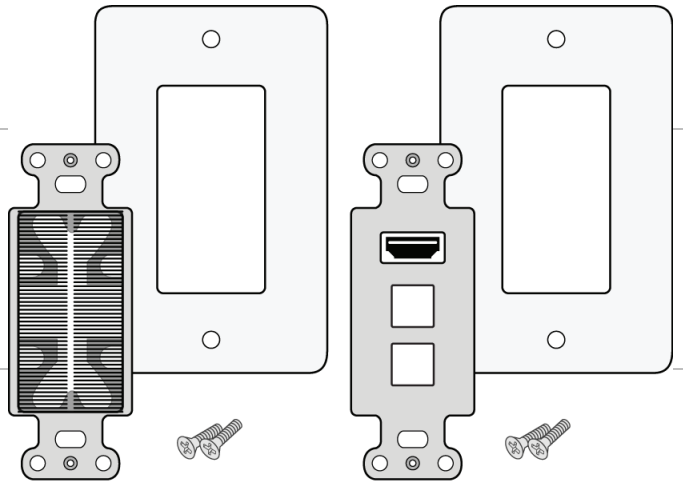

**(P/N HT2001-WH-V1)**

**(P/N HT2001-WH-V1)**

**(P/N HT2001-WH-V1)**

**(P/N HT2001-WH-V1)**

**HDMI Premium In-Wall Connection Kit**  
**Ensemble de raccordement murale HDMI**  
**de haute qualité**  
**Kit de conexión HDMI de primera para interior**  
**de pared**

301 Fulling Mill Road, Suite G  
 Middletown, PA 17057  
 Phone (800) 321-2343 / Fax (717) 702-2546  
 www.legrand.us/onq

Doc. # 1507088 Rev. B  
 © Copyright 2011 by Legrand  
 All Rights Reserved

**HDMI Premium In-Wall Connection Kit**  
**Ensemble de raccordement murale HDMI**  
**de haute qualité**  
**Kit de conexión HDMI de primera para interior**  
**de pared**