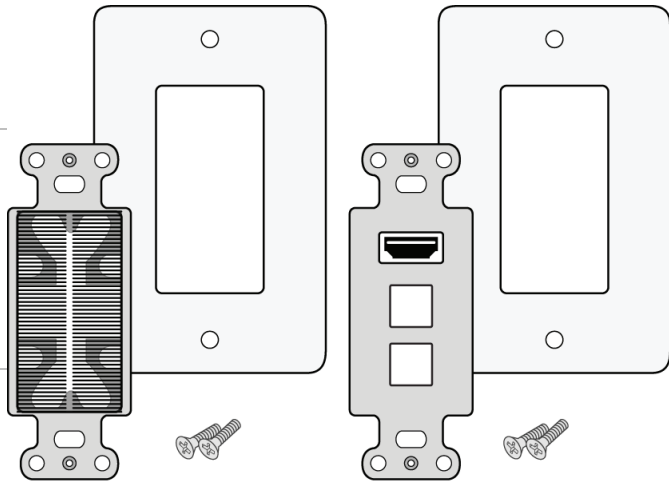

**(P/N HT2001-WH-V1)**

**(P/N HT2001-WH-V1)**

**(P/N HT2001-WH-V1)**

**(P/N HT2001-WH-V1)**

**HDMI Premium In-Wall Connection Kit**  
**Ensemble de raccordement murale HDMI**  
**de haute qualité**  
**Kit de conexión HDMI de primera para interior**  
**de pared**

301 Fulling Mill Road, Suite G  
 Middletown, PA 17057  
 Phone (800) 321-2343 / Fax (717) 702-2546  
 www.legrand.us/onq

Doc. # 1507088 Rev. B  
 © Copyright 2011 by Legrand  
 All Rights Reserved

**HDMI Premium In-Wall Connection Kit**  
**Ensemble de raccordement murale HDMI**  
**de haute qualité**  
**Kit de conexión HDMI de primera para interior**  
**de pared**