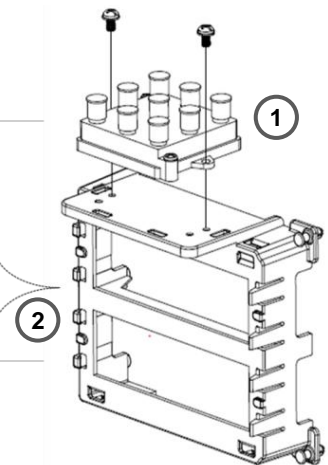

2 Snap Modules into mounting bracket
Accrochez les modules dans le support de montage
Encaje los módulos en el soporte de montaje