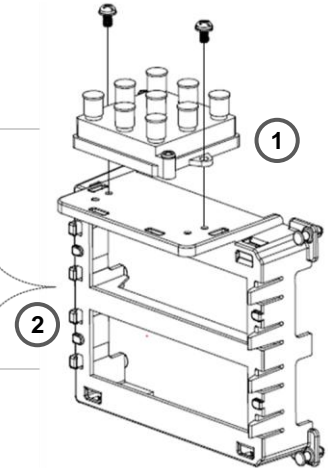

**CO1166 - TRIO Combo Module with Cat6**  
**CO1166 - Module combiné TRIO avec Cat6**  
**CO1166 - Módulo combinado TRIO con Cat6**

**1 Screw splitter to top of mounting bracket**  
**Séparateur de vis sur le dessus du support de montage**  
**A tornille el divisor a la parte superior del soporte de montaje**