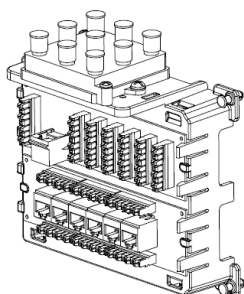

CO1156 - TRIO Combo Module with Cat5e
CO1156 - Module combiné TRIO avec Cat5e
CO1156 - Módulo combinado TRIO con Cat5e

CO1166 - TRIO Combo Module with Cat6
CO1166 - Module combiné TRIO avec Cat6
CO1166 - Módulo combinado TRIO con Cat6

1 Screw splitter to top of mounting bracket
Séparateur de vis sur le dessus du support de montage
A tornille el divisor a la parte superior del soporte de montaje